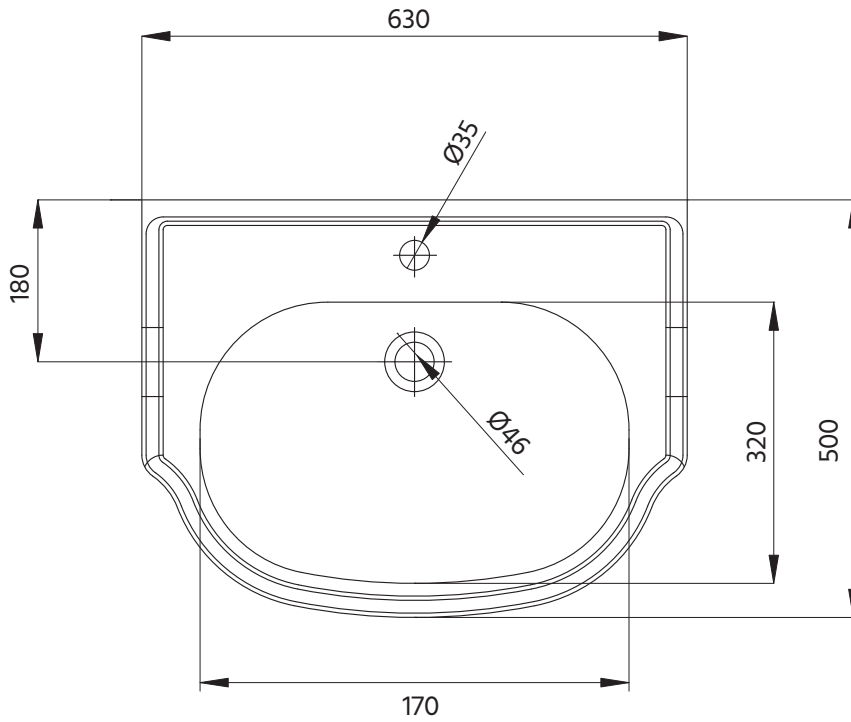

Classic Arch 332W-382W-1

We recommend that all products are fitted by a professional fitter. Measurements are in mm. All measurements are for guidance only, for exact measurements please check each supplied product. We can not be held liable if a product is found to be defective after or through incorrect fixing.

Vi rekommenderar att denna produkt monteras av en behörig yrkesman. Måttangivelser är i mm. Alla mått är vägledande och exakta mått mäts på levererad produkt. Alla produkter ska inspekteras innan montering. Vi kan inte hållas ansvariga om en produkt är defekt efter eller genom inkorrekt montering.