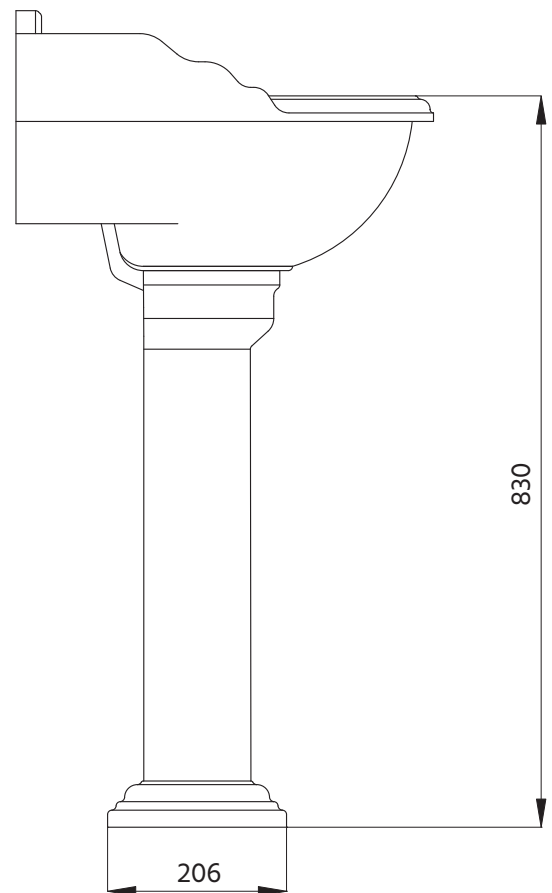

Classic Arch 332W-382W-1

We recommend that all products are fitted by a professional fitter. Measurements are in mm. All measurements are for guidance only, for exact measurements please check each supplied product. We can not be held liable if a product is found to be defective after or through incorrect fixing.

Vi rekommenderar att denna produkt monteras av en behörig yrkesman. Måttangivelser är i mm. Alla mått är vägledande och exakta mått mäts på levererad produkt. Alla produkter ska inspekteras innan montering. Vi kan inte hållas ansvariga om en produkt är defekt efter eller genom inkorrekt montering.